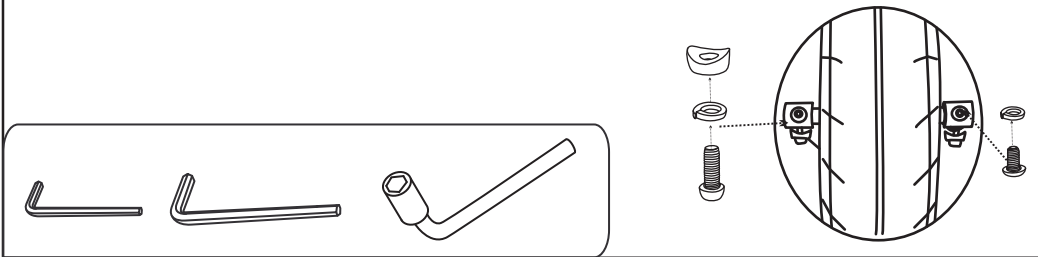

SCHUBKARRE

TT WHEELBARROW, BIG

1

4-10 years

beleduc Lernspielwaren GmbH
 Heinrich-Heine-Weg 2
 09526 Olbernhau / Germany
 www.beleduc.de

2

⚠ WARNING:

Adult assembly required.
 Please retighten the screws after 14 days!

ACHTUNG: Aufbau durch einen Erwachsenen.
 Bitte die Schrauben nach 14 Tagen nachziehen!

AVERTISSEMENT : Montage réalisé par un adulte.
 S'il vous plaît resserrer les vis après 14 jours!

ADVERTENCIA: Montaje realizado por un adulto.
 Por favor, apertar os parafusos depois de 14 dias!

AVVERTENZA! Montaggio realizzato da un adulto.
 Gelieve neem de schroeven na 14 dagen!

WAARSCHUWING: Volwassen montage vereist.
 Si prega di serrare le viti dopo 14 giorni!

AVISO: Montagem realizada por um adulto.
 Por favor, apriete los tornillos después de 14 días!